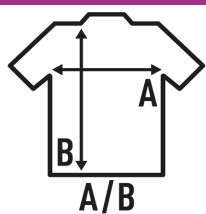

BERLIN

SHABERLIN

Klasyczna koszulka w paski dla mężczyzn z kołnierzykiem bez guzików i bez przedniej kieszeni.

Szczegóły:

- Szyja bez guzików.
- Bez kieszeni na piersi.
- 65% poliestru / 35% Bawełny yarn dyed

65% poliestru / 35% Bawełny yarn dyed (Pg. 69 catalog)

Box/Box 25

Pack/Pack 1

SIZE/Size

EU	XS	S	M	L	XL	XXL	3XL
Width	51 cm	53,5 cm	56 cm	58,5 cm	63,5 cm	68,5 cm	73,5 cm
Długość	79 cm	79 cm	80 cm	81 cm	82 cm	83 cm	84 cm