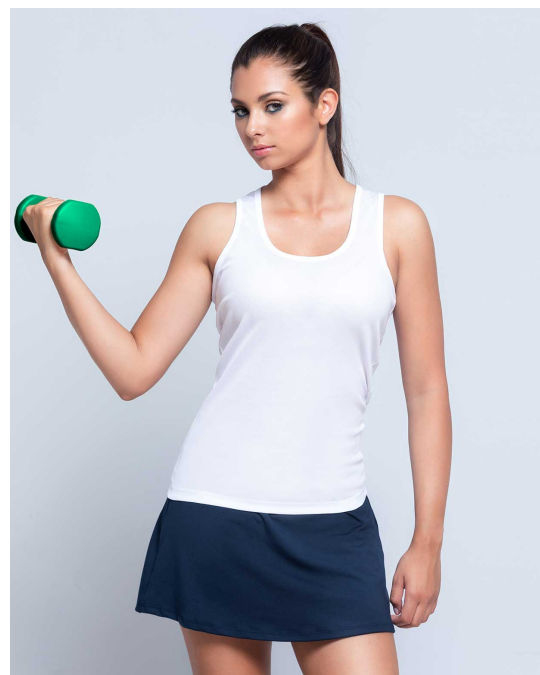

LADY ARUBA SPORT T-SHIRT

SPORTARBL

Koszulka damska z krótkim rękawem, lekko dopasowana. Zdejmowalna etykieta. Dostępne w 6 kolorach i od rozmiaru S do XXL.

Szczegóły:

- Koszulka bez rękawów.
- Wyprofilowany krój.
- Z tyłu wycięcie w stylu bokserskim.
- 130 g/m² approx.
- 100% Poliestru
- Zdejmowalna etykieta

100% Polyester. Gramatura: 130 g/m² approx. (Pg. 129 catalog)

SIZE/Size

EU	S	M	L	XL	XXL
Width	38 cm	40 cm	42 cm	44 cm	46 cm
Długość	61 cm	63 cm	65 cm	67 cm	69 cm

KOLORÓW

WH
White

BK
Black

RD
Red

RB
Royal Blue